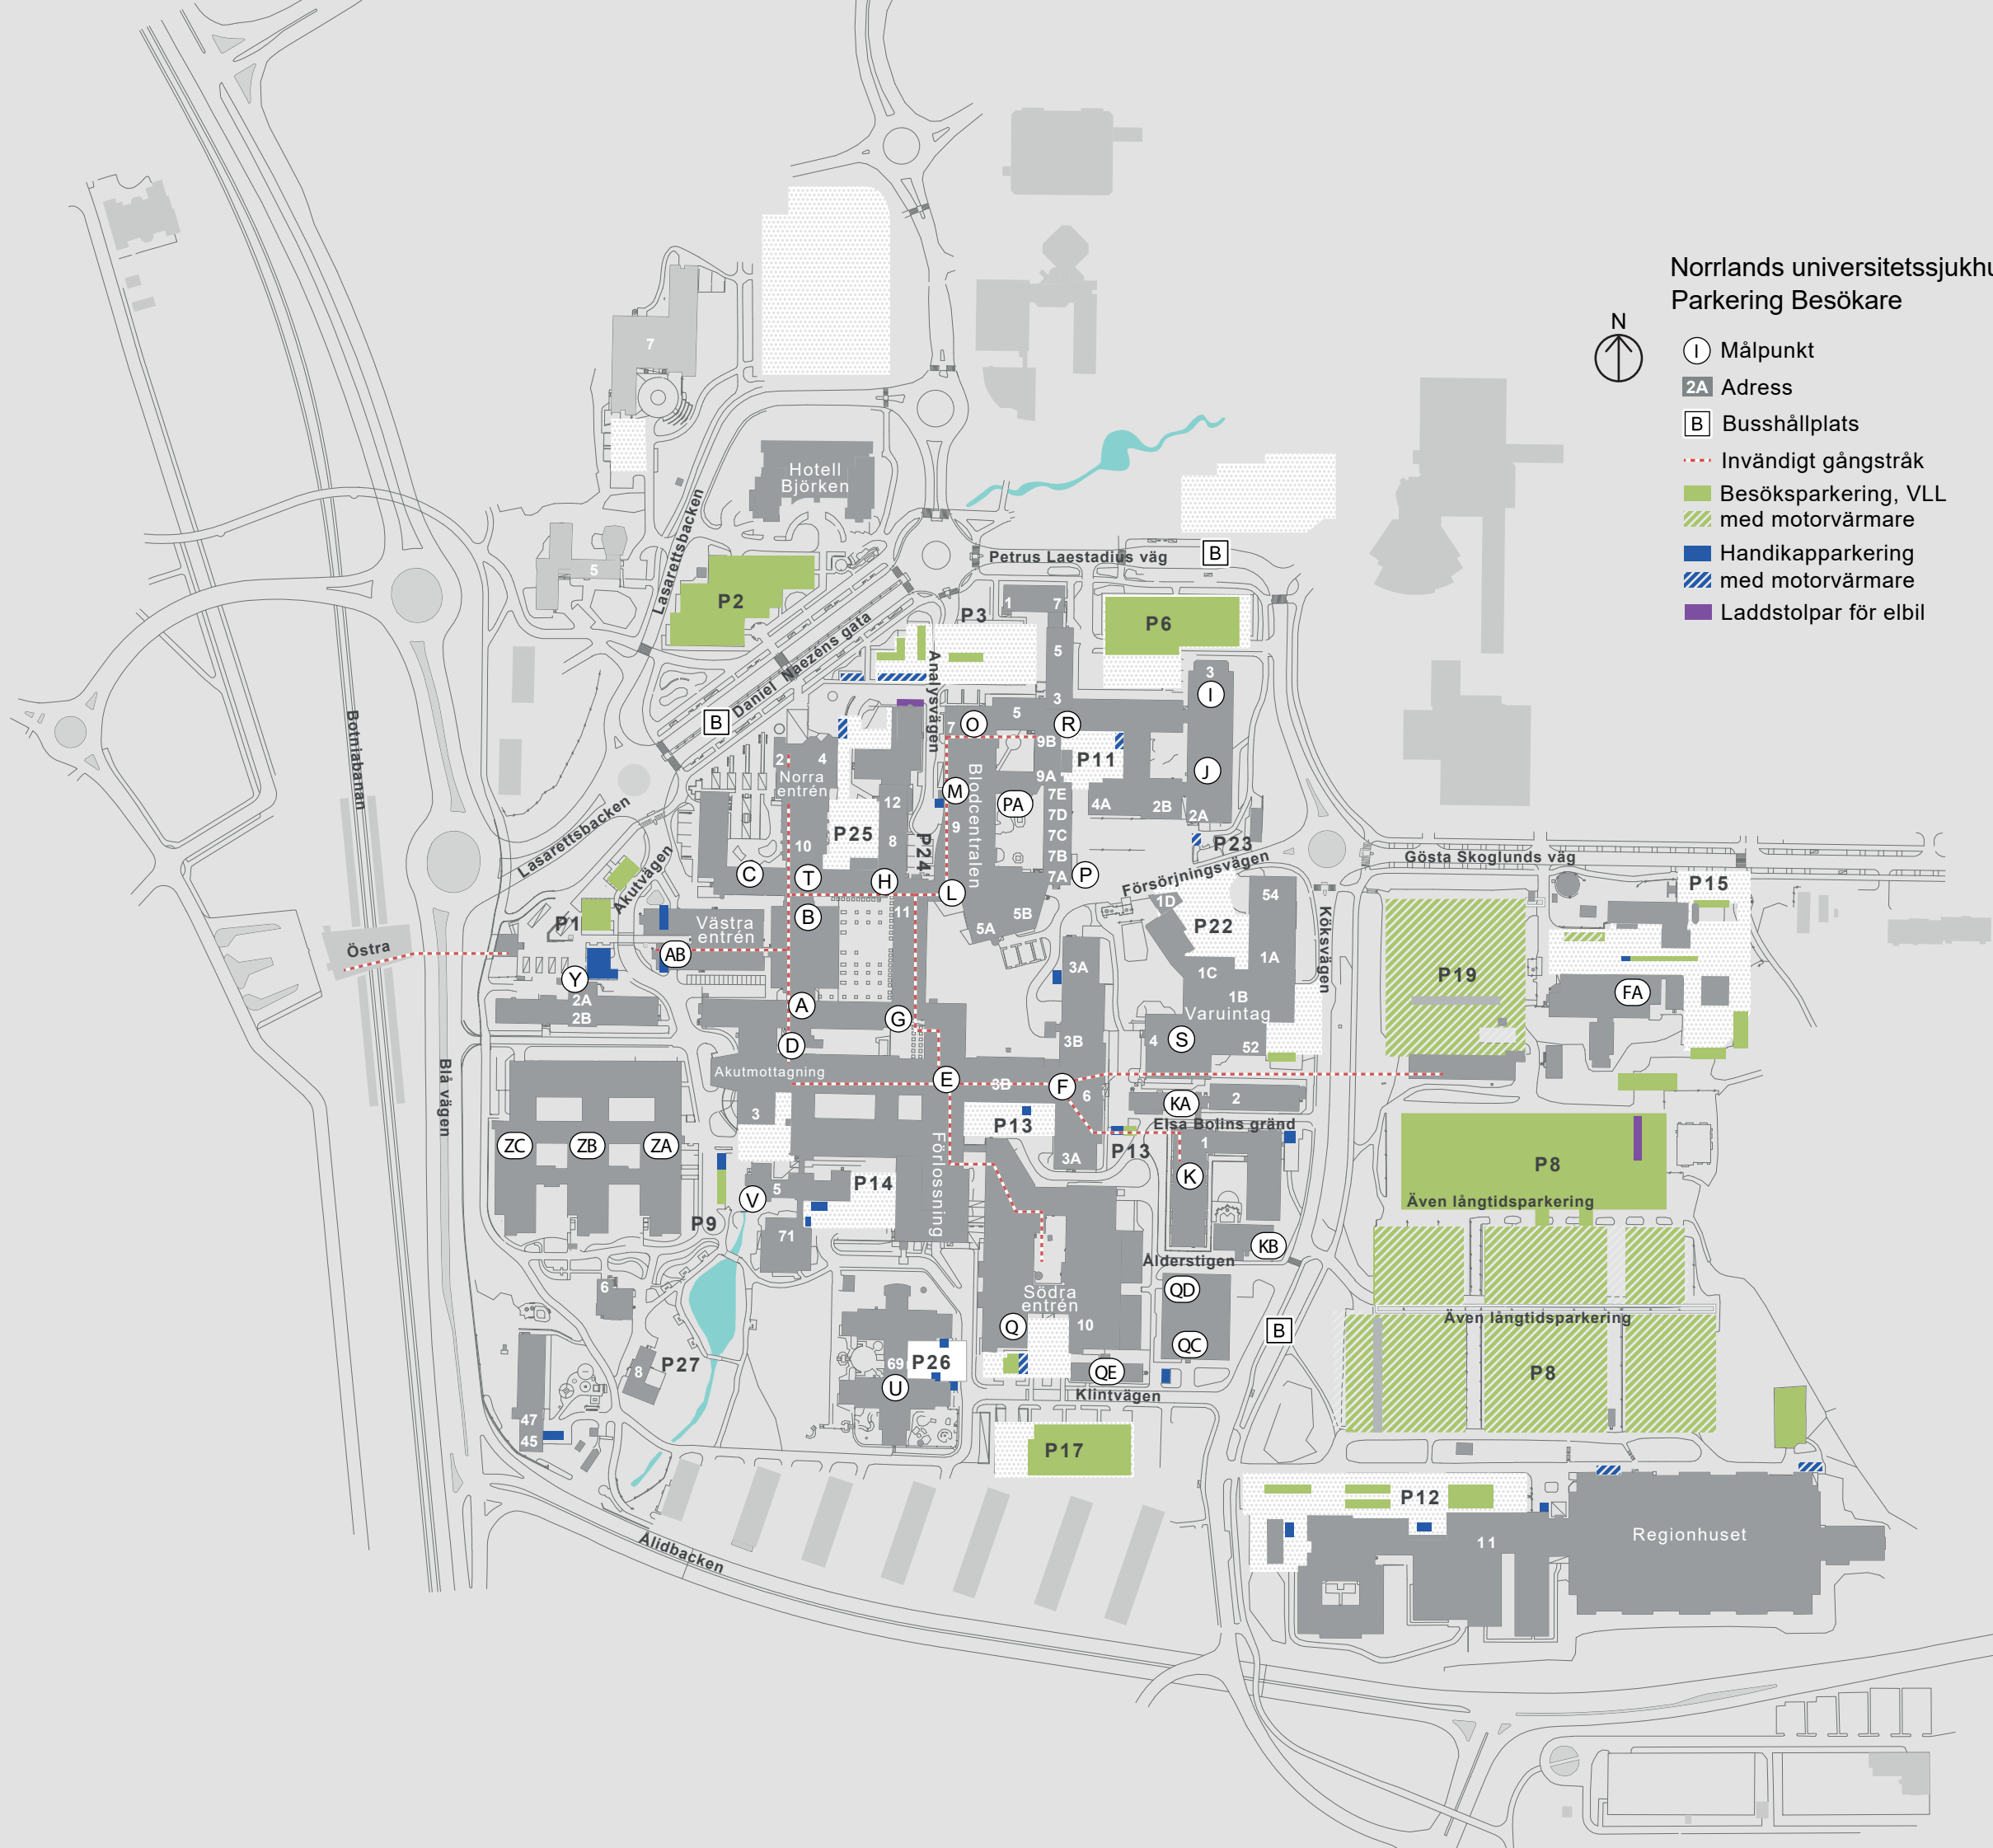

Norrlands universitetssjukhus  
Parkering Besökare

- ① Målpunkt
- 2A Adress
- B Busshållplats
- ⋯ Invändigt gångstråk
- Besöksparkering, VLL  
  ▨ med motorvärmare
- Handikapparkering  
  ▨ med motorvärmare
- Laddstolpar för elbil

Revideringsdatum: 2021-11-05  
Vissa byggnader i kartan är inte inmätta  
och kan avvika ifrån verkligheten